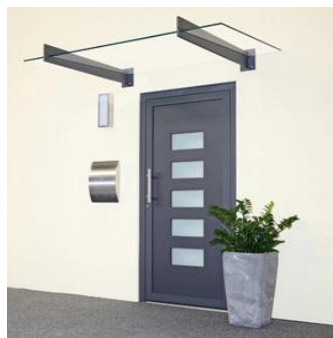

Eingangüberdachungen / Vordächer

Preisliste 2015 / Stand Januar 2015

Glasvordach FLAT

Das GLASVORDACH FLAT besteht aus einer 12 -16 mm dicken VSG/TVG-Scheibe, die durch zwei Abhängungen und zwei Wandhaltern aus Edelstahl gehalten wird. Die Konstruktion ist absolut wetterfest.

Vordach ACOLINE

Sehr leichte und robuste Edelstahl-Aluminium Konstruktion
Mit Entdeckung aus Acrylglas sklar, weiss, blau oder grün

Breite	Tiefe	Farbe			Preis in CHF
1500	950	klar			629.00
1500	950	weiss	blau	grün	699.00
1900	950	klar			1'069.00
1900	950	weiss	blau	grün	1'099.00
2700	950	klar			1'499.00
2700	950	weiss	blau	grün	1'599.00
Beleuchtung					149.00
Seitenwand		klar			559.00
Seitenwand		weiss	blau	grün	639.00

Vordach FERA

Das GLASVORDACH FERA besteht aus einer 12 mm dicken VSG/TVG-Scheibe, die durch zwei Konsolen in RAL nach Wahl durch die Wandbefestigung gehalten wird. Die Konstruktion ist absolut wetterfest.